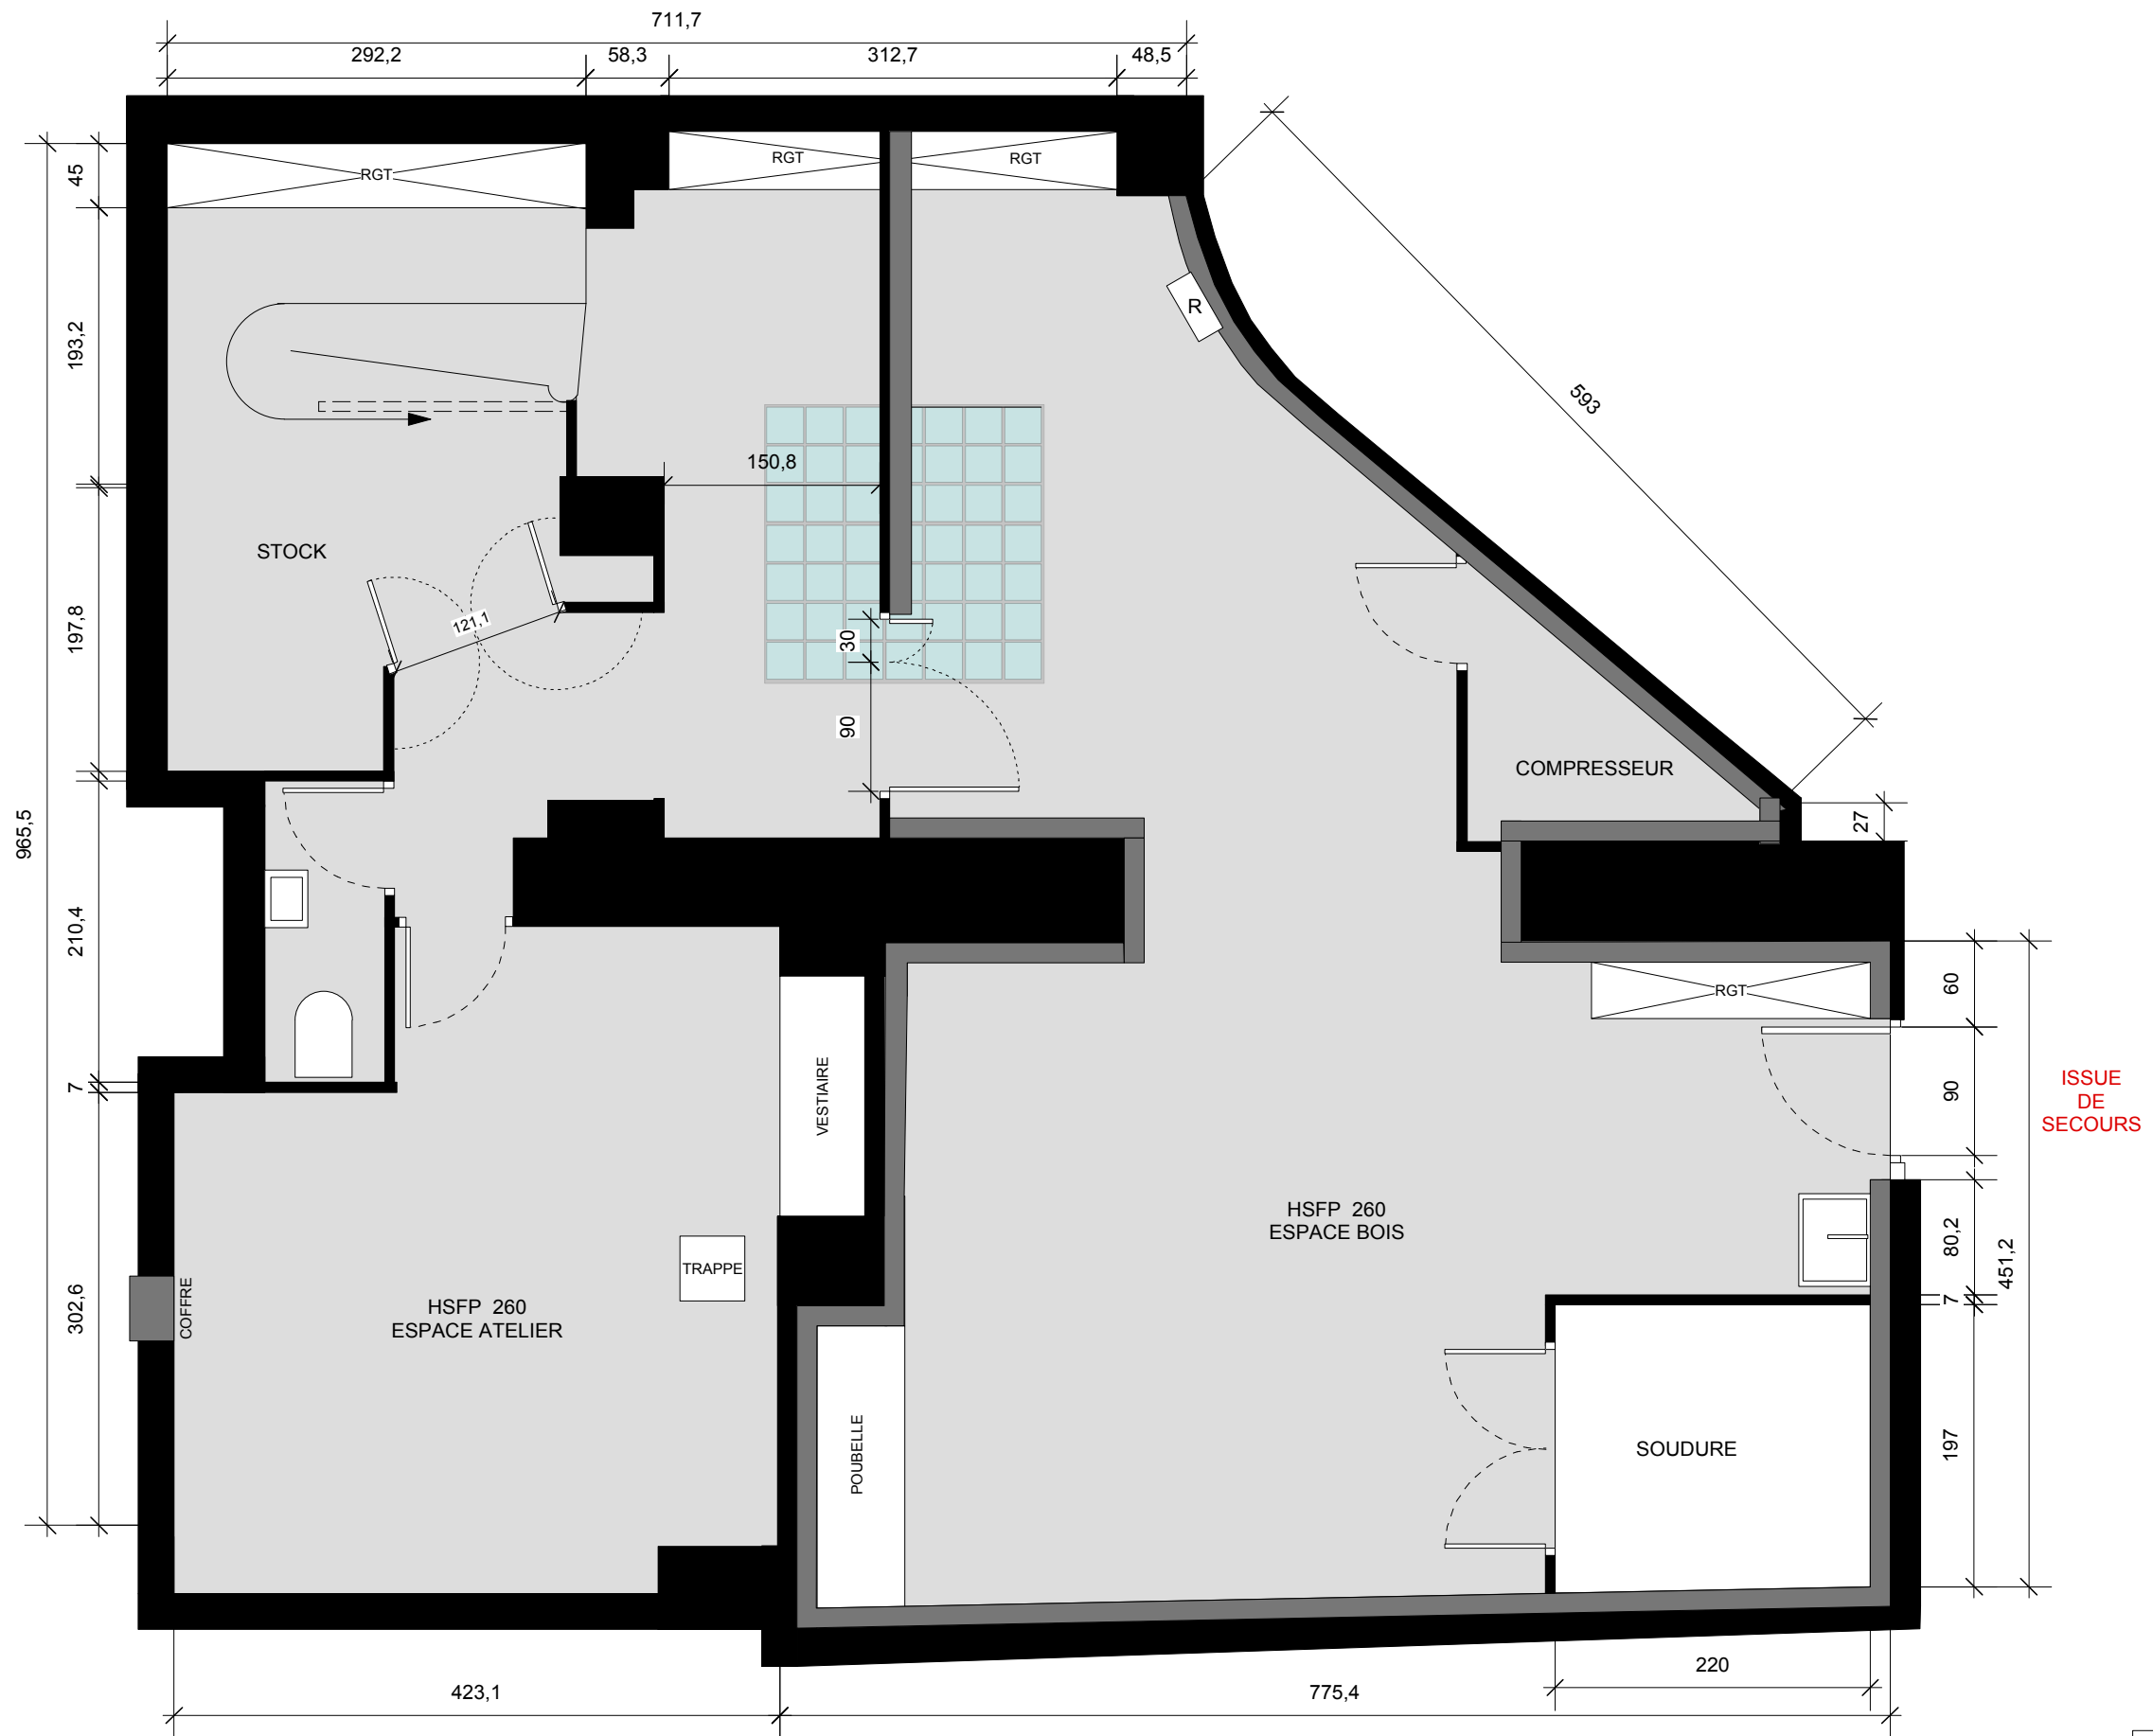

LES COTES NE SONT QU INDICATIVES ET DOIVENT ETRE VERIFIEES PAR LES ENTREPRISES RESPECTIVES.

MON ATELIER EN VILLE
30 RUE DE CLERY
75002 PARIS

PROPOSITION FUTURE
ECHELLE 1/50
25/12/2013

RAPHAELLE

LES COTES NE SONT QU INDICATIVES ET DOIVENT ETRE VERIFIEES PAR LES ENTREPRISES RESPECTIVES.

MON ATELIER EN VILLE
 30 RUE DE CLERY
 75002 PARIS
 PROPOSITION SS SOL
 ECHELLE 1/50
 25/12/2013
 RAPHAELLE